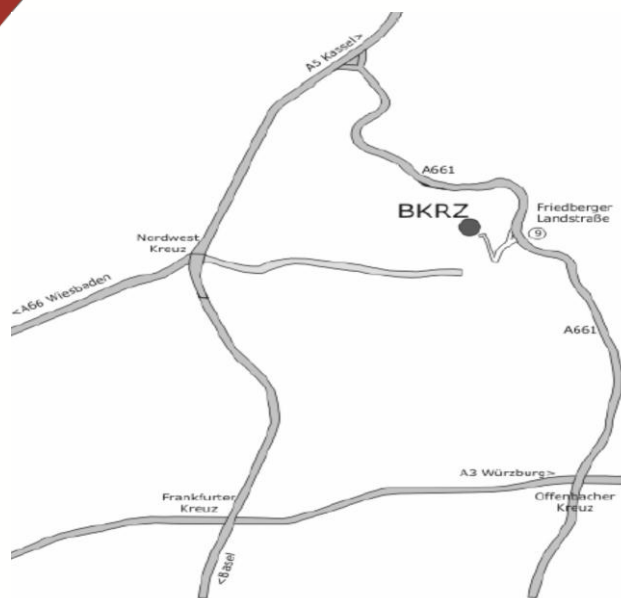

Wegbeschreibung zum BKRZ und FRTC

Brandschutz-, Katastrophenschutz und
Rettungsdienstzentrum (BKRZ)
Feuerwehr- und Rettungs-Training-Center (FRTC)
Feuerwehrstraße 1, 60435 Frankfurt am Main

Anreise mit dem PKW

Bei Anreise mit dem PKW empfehlen wir die Innenstadt auf der jeweiligen Autobahn zu umfahren und über die BAB 661 zur Anschlussstelle Friedberger Landstraße zu gelangen.

Auf der Friedberger Landstraße fahren Sie in Richtung Innenstadt. Nach 800 Meter biegen Sie rechts ab und gelangen so auf die Gießener Straße. Der folgen Sie bis zum Marbachweg, in den Sie links abbiegen.

Vom Hauptbahnhof fahren mit der U-Bahn Linie 5 in Richtung Preungesheim bis zur Haltestelle Gießener Straße.

Vom Südbahnhof fahren Sie mit der U-Bahn Linie 1 bis Haltestelle Willy-Brandt-Platz, steigen dort um in die U-Bahn Linie 5 und fahren Richtung Preungesheim bis zur Haltestelle Gießener Straße.

Vom Ostbahnhof fahren Sie mit der U-Bahn Linie 6 bis zur Haltestelle Konstablerwache, steigen dort um in die U-Bahn Linie 5 und fahren Richtung Preungesheim bis zur Haltestelle Gießener Straße.